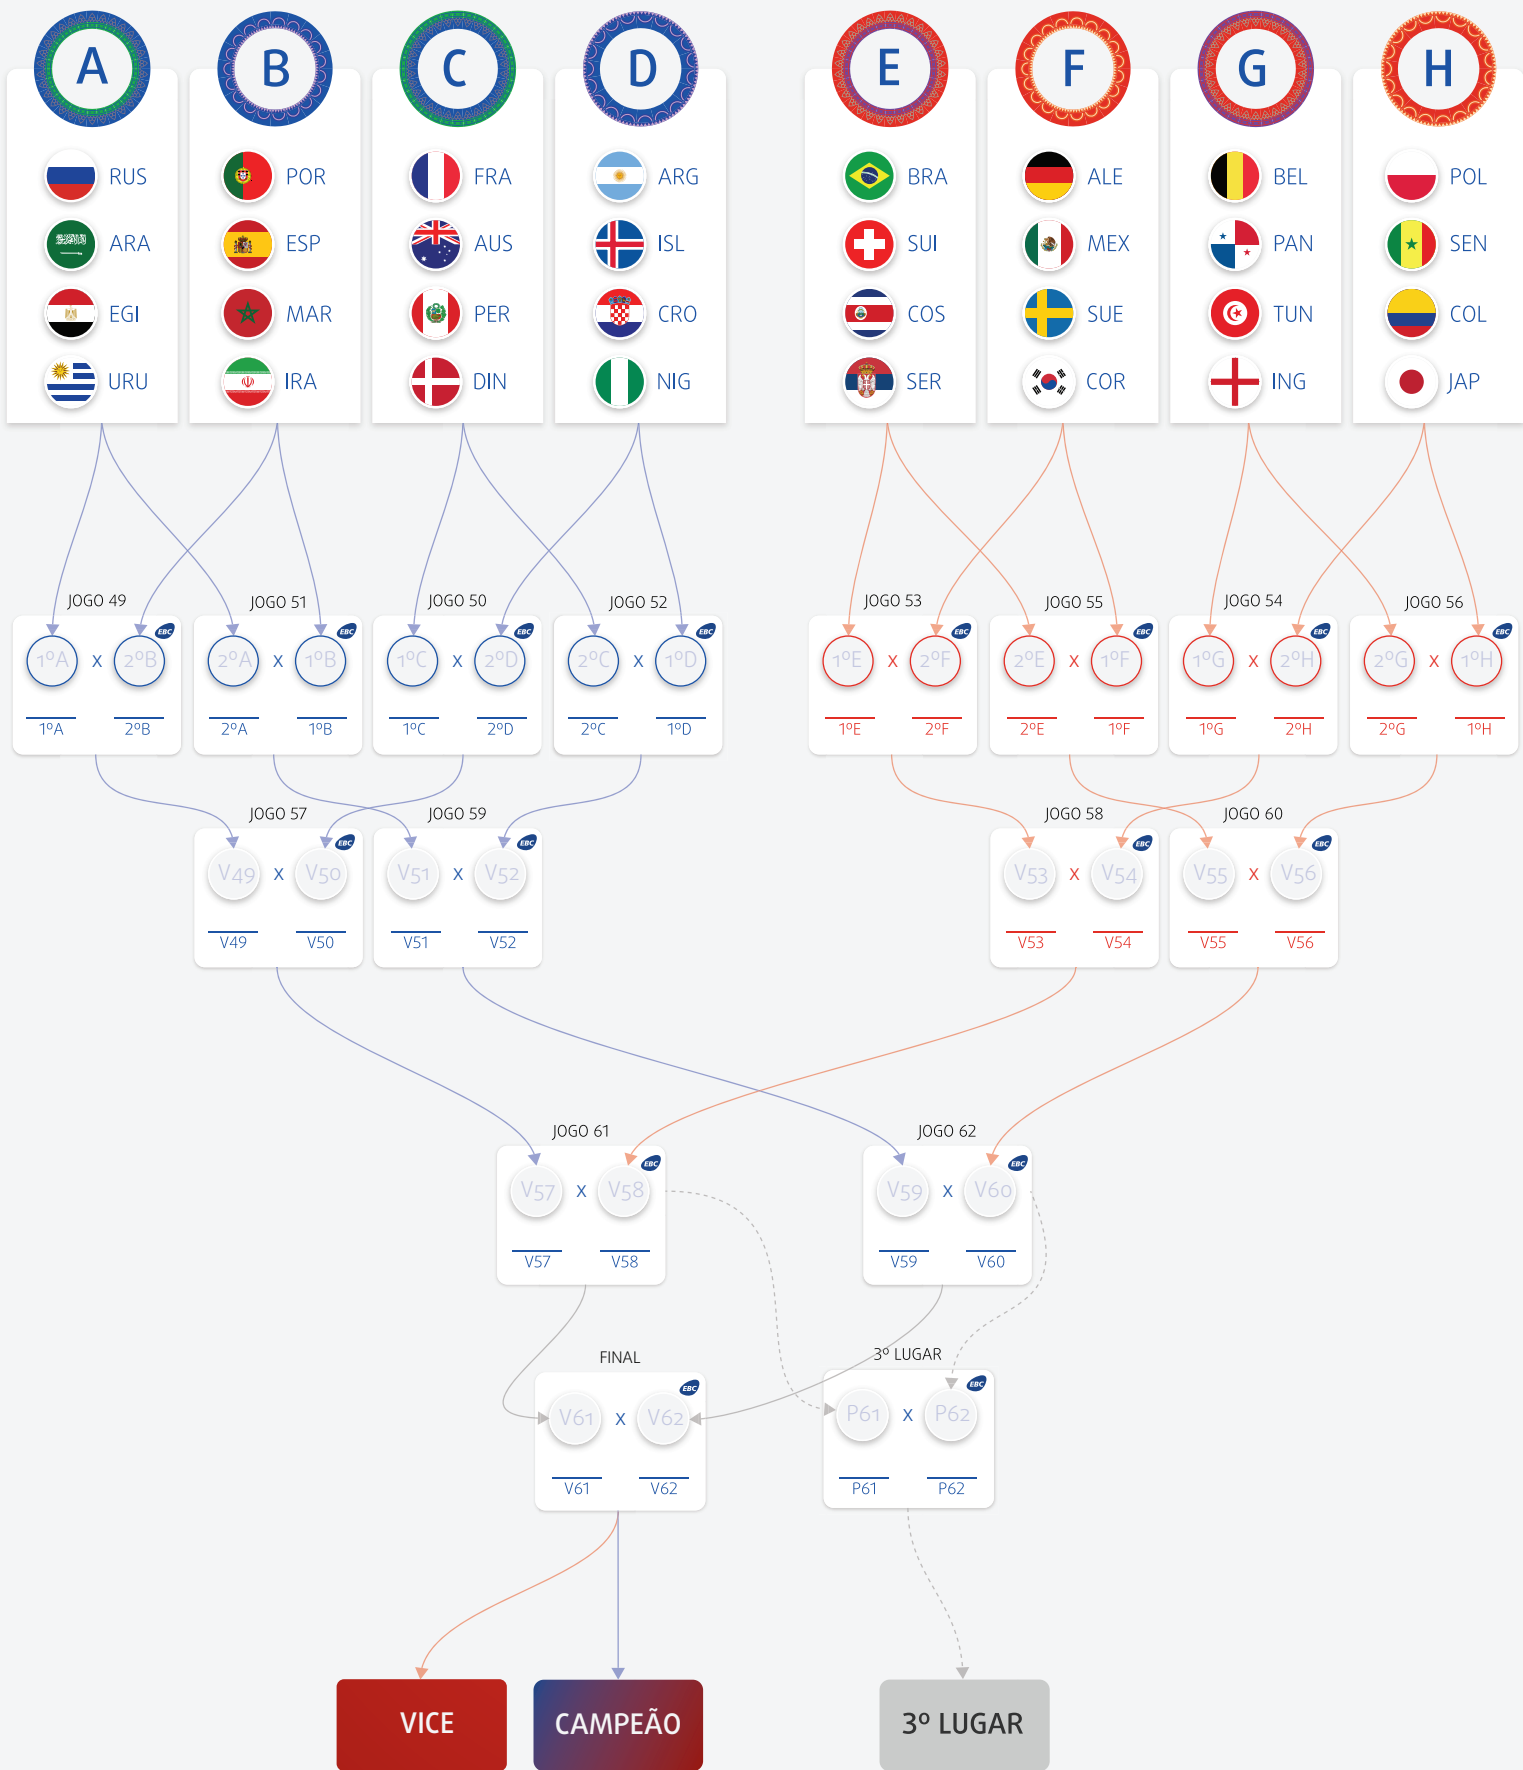

GRUPO C

	França	FRA	<input type="radio"/>	x	<input type="radio"/>	AUS		16/06	sab	07:00
	Austrália	PER	<input type="radio"/>	x	<input type="radio"/>	DIN		16/06	sab	13:00
	Peru	FRA	<input type="radio"/>	x	<input type="radio"/>	PER		21/06	qui	12:00
	Dinamarca	DIN	<input type="radio"/>	x	<input type="radio"/>	AUS		21/06	qui	09:00
		DIN	<input type="radio"/>	x	<input type="radio"/>	FRA		26/06	ter	11:00
		AUS	<input type="radio"/>	x	<input type="radio"/>	PER		26/06	ter	11:00

GRUPO G

	Bélgica	BEL	<input type="radio"/>	x	<input type="radio"/>	PAN		18/06	seg	12:00
	Panamá	TUN	<input type="radio"/>	x	<input type="radio"/>	ING		18/06	seg	15:00
	Tunísia	BEL	<input type="radio"/>	x	<input type="radio"/>	TUN		23/06	sab	09:00
	Inglaterra	ING	<input type="radio"/>	x	<input type="radio"/>	PAN		24/06	dom	09:00
		ING	<input type="radio"/>	x	<input type="radio"/>	BEL		28/06	qui	15:00
		PAN	<input type="radio"/>	x	<input type="radio"/>	TUN		28/06	qui	15:00

GRUPO D

	Argentina	ARG	<input type="radio"/>	x	<input type="radio"/>	ISL		16/06	sab	10:00
	Islândia	CRO	<input type="radio"/>	x	<input type="radio"/>	NIG		16/06	sab	16:00
	Croácia	ARG	<input type="radio"/>	x	<input type="radio"/>	CRO		21/06	qui	15:00
	Nigéria	NIG	<input type="radio"/>	x	<input type="radio"/>	ISL		22/06	sex	12:00
		NIG	<input type="radio"/>	x	<input type="radio"/>	ARG		26/06	ter	15:00
		ISL	<input type="radio"/>	x	<input type="radio"/>	CRO		26/06	ter	15:00

GRUPO H

	Polónia	POL	<input type="radio"/>	x	<input type="radio"/>	SEN		19/06	ter	12:00
	Senegal	COL	<input type="radio"/>	x	<input type="radio"/>	JAP		19/06	ter	09:00
	Colômbia	POL	<input type="radio"/>	x	<input type="radio"/>	COL		24/06	dom	15:00
	Japão	JAP	<input type="radio"/>	x	<input type="radio"/>	SEN		24/06	dom	12:00
		JAP	<input type="radio"/>	x	<input type="radio"/>	POL		28/06	qui	11:00
		SEN	<input type="radio"/>	x	<input type="radio"/>	COL		28/06	qui	11:00